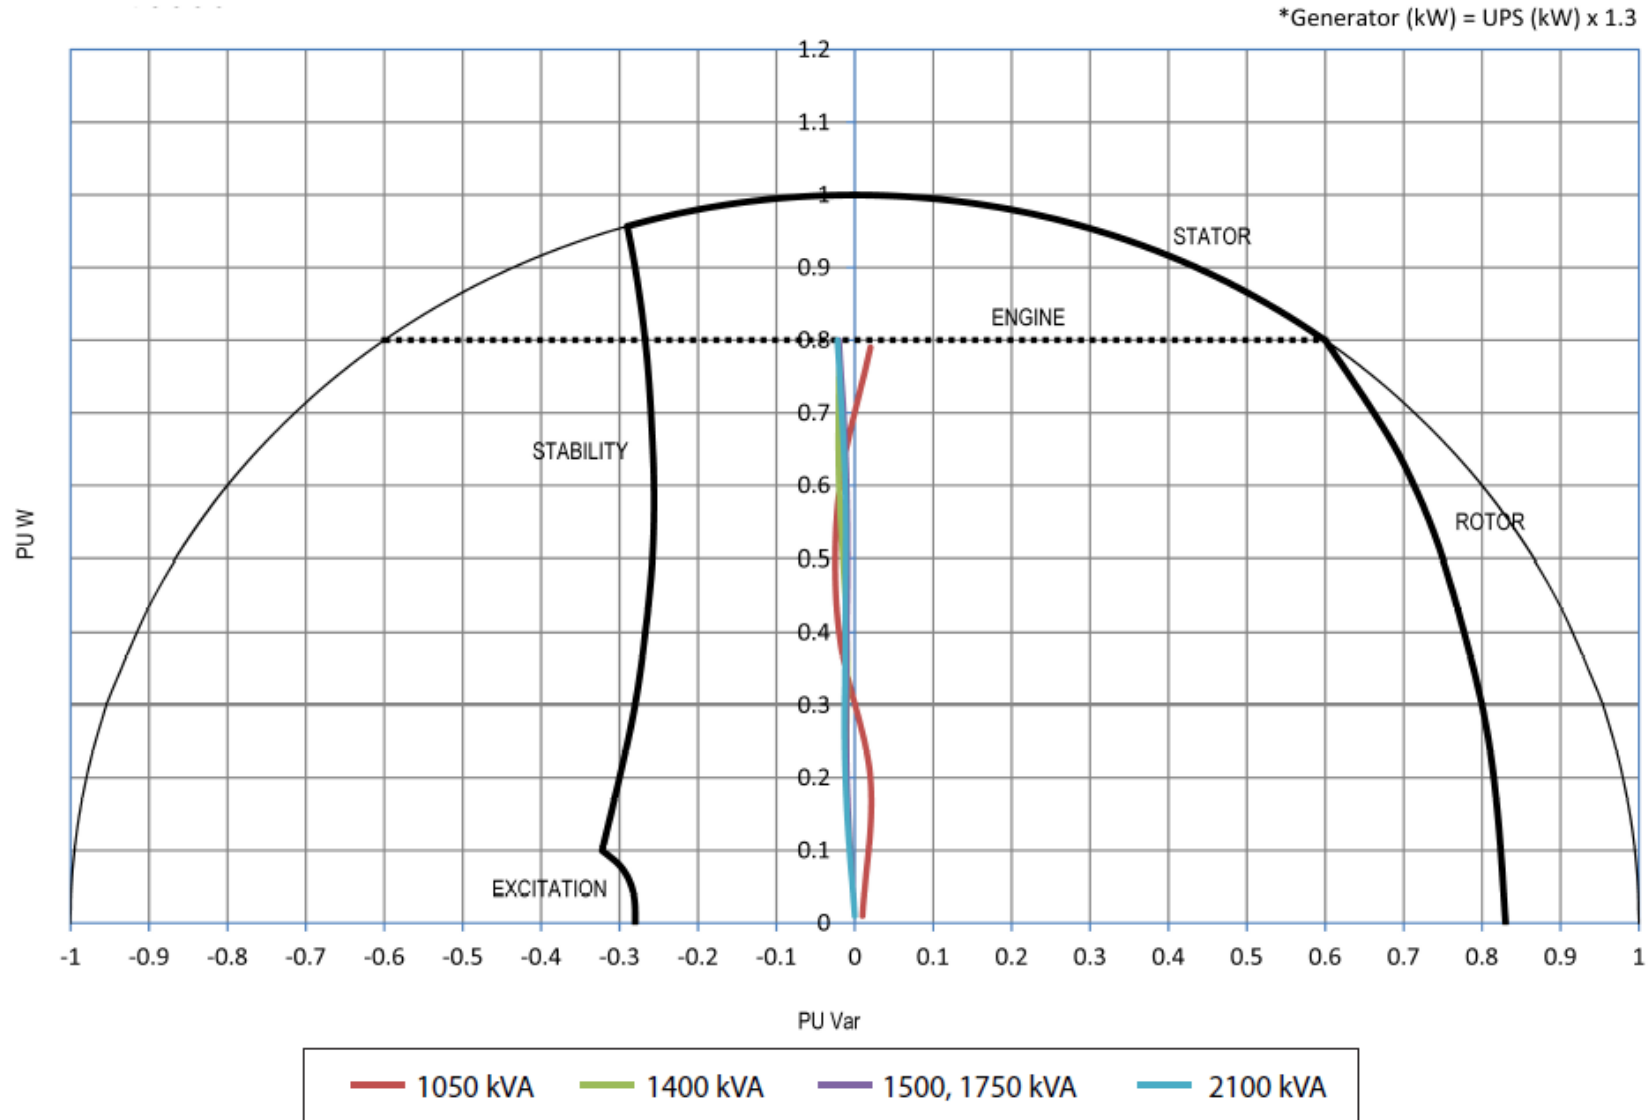

# 9900C/CX GENERATOR CURVE

MitsubishiCritical.com  
CPSsales@meppi.com  
800-887-7830 • 724-772-2555

SA-ENL0033 9900C/CX  
Rev 4