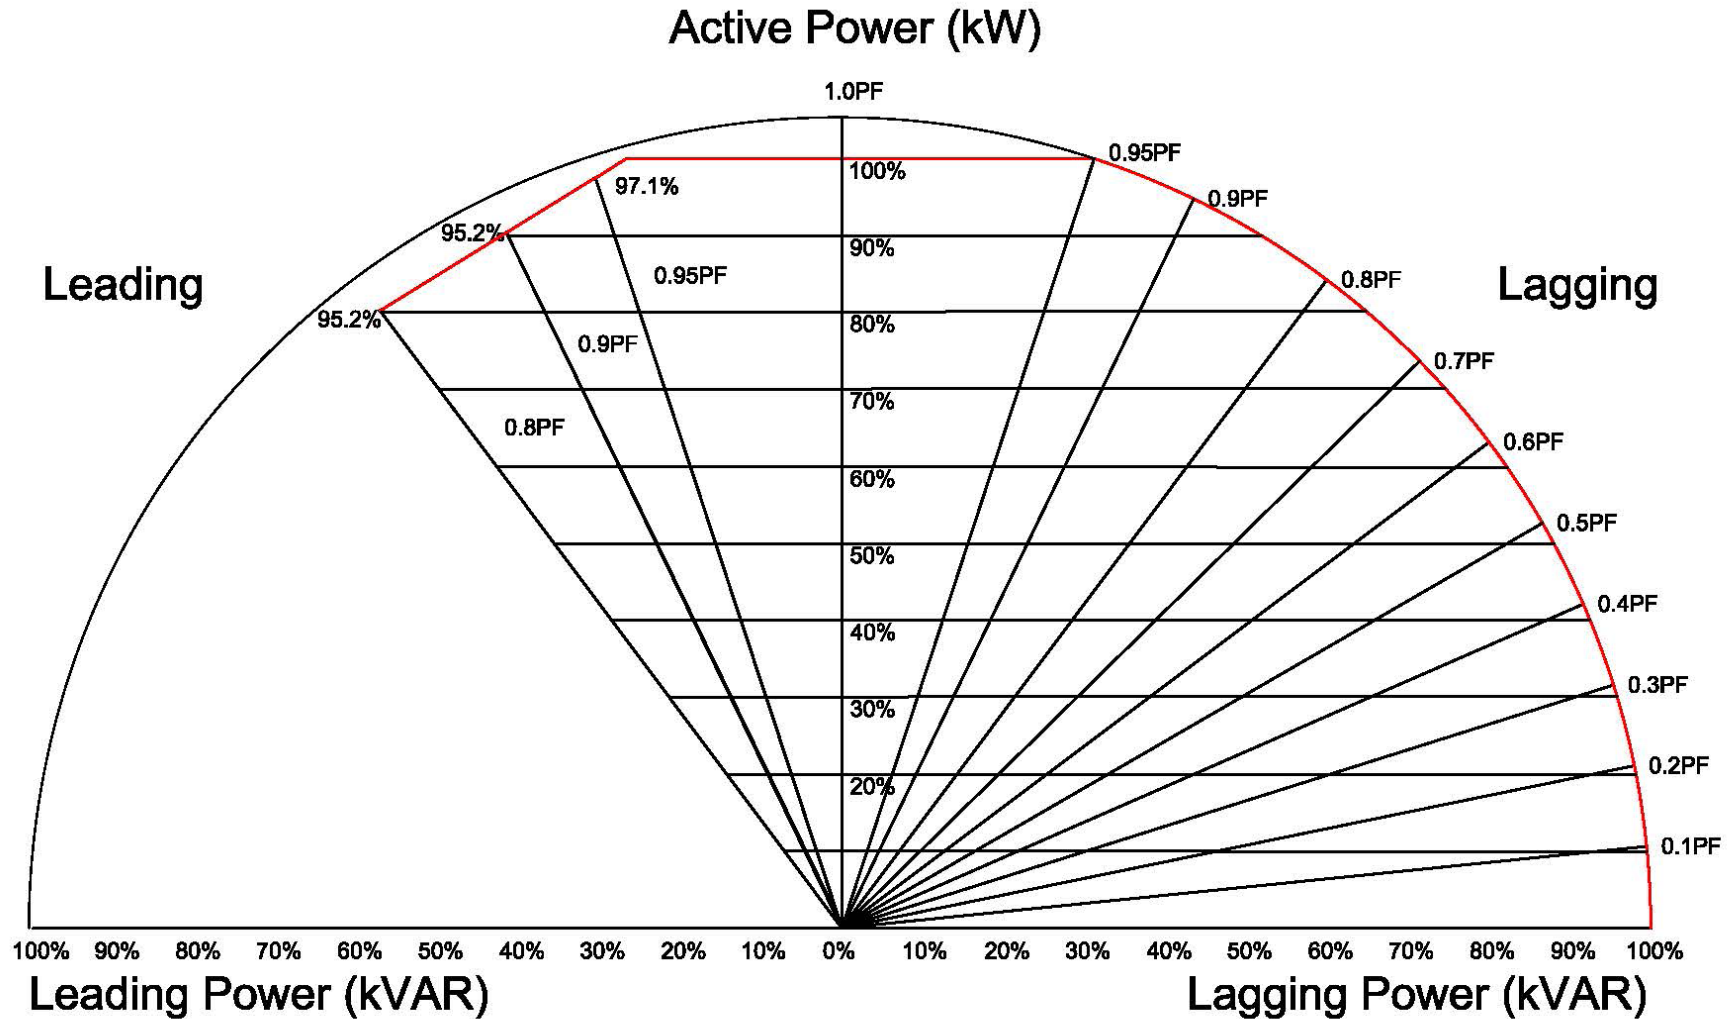

# 9900C/CX DERATING CURVE

[www.MitsubishiCritical.com](http://www.MitsubishiCritical.com)  
[UPSsales@meppi.com](mailto:UPSsales@meppi.com)  
800-887-7830 • 724-772-2555

SA-ENL0029 9900C/CX  
Rev 2